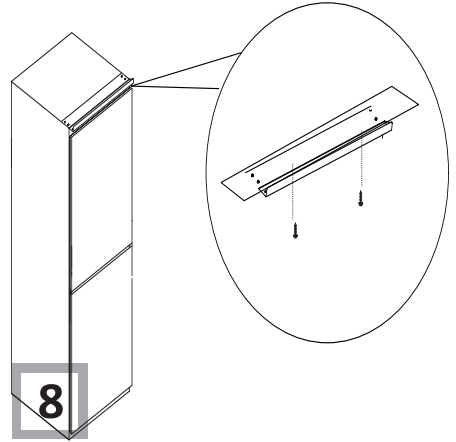

Installation manual

IO-REF-0651/3 (04.2022)

Model	Code									
3FIC-5550	1190318	32+8	1	~ 1,8m	4	4	2	4	1	1

A
6:1

B
6:1

C
6:1

FAGOR
ELECTRODOMÉSTICO

www.fagorelectrodomestico.com