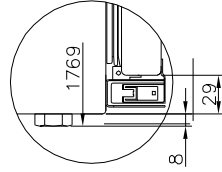

Installation manual

IO-REF-0651/3 (04.2022)

Model	Code									
3FIC-5550	1190318	32+8	1	~ 1,8m	4	4	2	4	1	1

A
6:1

B
6:1

C
6:1

FAGOR
ELECTRODOMÉSTICO

www.fagorelectrodomestico.com