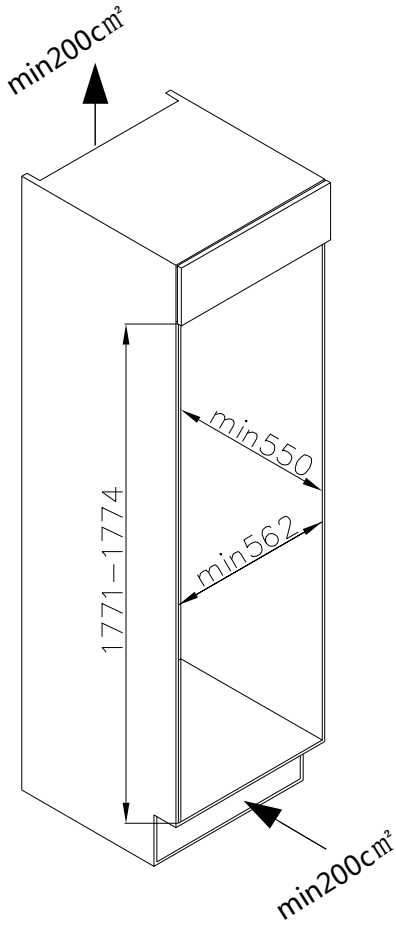

Installation manual

IO-REF-0651/3 (04.2022)

Model	Code									
3FIC-5550	1190318	32+8	1	~ 1,8m	4	4	2	4	1	1

A
6:1

B
6:1

C
6:1

FAGOR
ELECTRODOMÉSTICO

www.fagorelectrodomestico.com