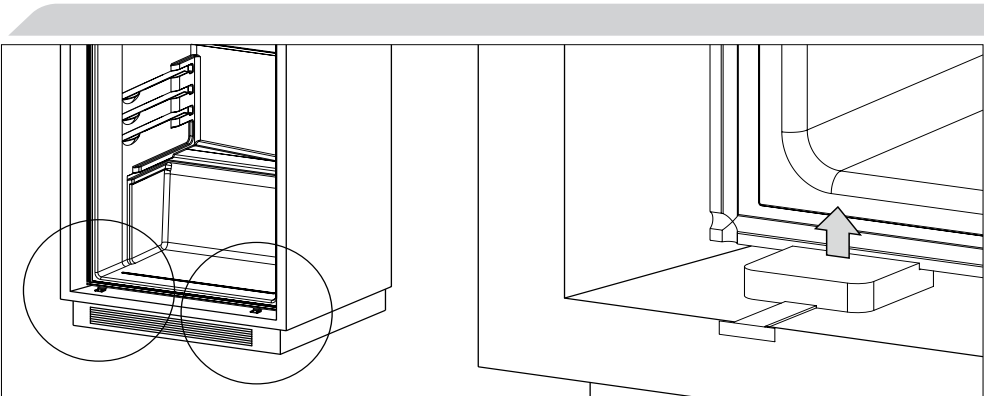

Installation manual

IO-REF-0651/3 (04.2022)

Model	Code									
3FIC-5550	1190318	32+8	1	~ 1,8m	4	4	2	4	1	1

A
6:1

B
6:1

C
6:1

FAGOR
ELECTRODOMÉSTICO

www.fagorelectrodomestico.com