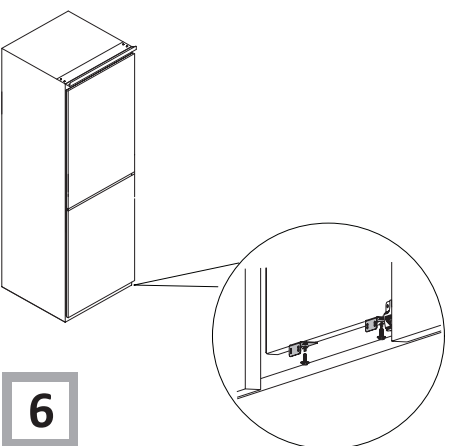

Installation manual

IO-REF-0651/3 (04.2022)

Model	Code									
3FIC-5550	1190318	32+8	1	~ 1,8m	4	4	2	4	1	1

A
6:1

B
6:1

C
6:1

FAGOR
ELECTRODOMÉSTICO

www.fagorelectrodomestico.com