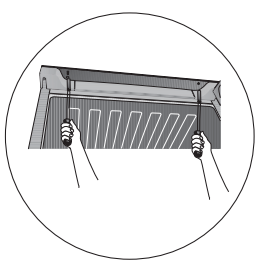

Installation manual

IO-REF-0651/3 (04.2022)

Model	Code									
3FIC-5550	1190318	32+8	1	~ 1,8m	4	4	2	4	1	1

A
6:1

B
6:1

C
6:1

FAGOR
ELECTRODOMÉSTICO

www.fagorelectrodomestico.com