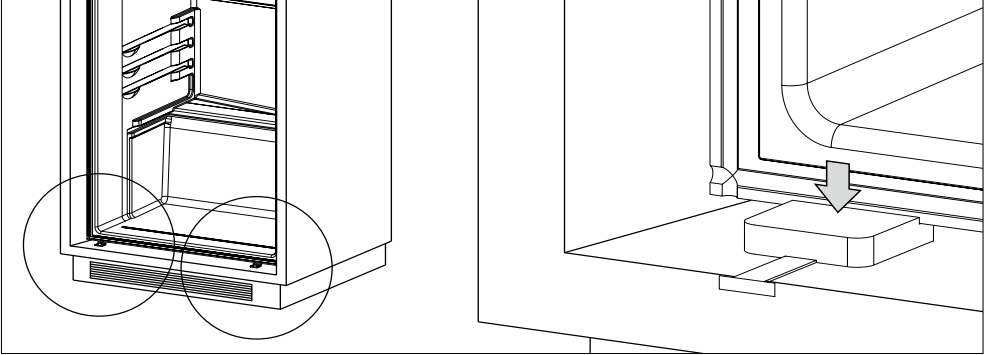

Installation manual

IO-REF-0651/3 (04.2022)

Model	Code									
3FIC-5550	1190318	32+8	1	~ 1,8m	4	4	2	4	1	1

A
6:1

B
6:1

C
6:1

FAGOR
ELECTRODOMÉSTICO

www.fagorelectrodomestico.com