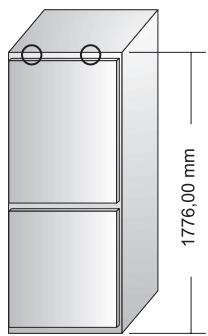

Installation manual

IO-REF-0651/3 (04.2022)

Model	Code									
3FIC-5550	1190318	32+8	1	~ 1,8m	4	4	2	4	1	1

A
6:1

B
6:1

C
6:1

FAGOR
ELECTRODOMÉSTICO

www.fagorelectrodomestico.com