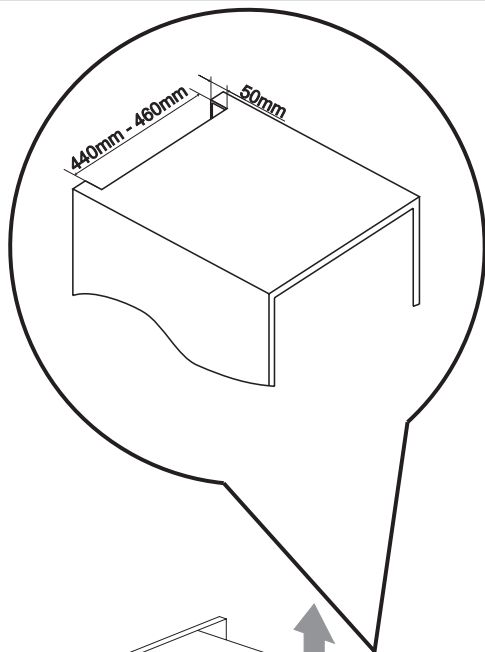

Installation manual

IO-REF-0651/3 (04.2022)

Model	Code									
3FIC-5550	1190318	32+8	1	~ 1,8m	4	4	2	4	1	1

A
6:1

B
6:1

C
6:1

FAGOR
ELECTRODOMÉSTICO

www.fagorelectrodomestico.com