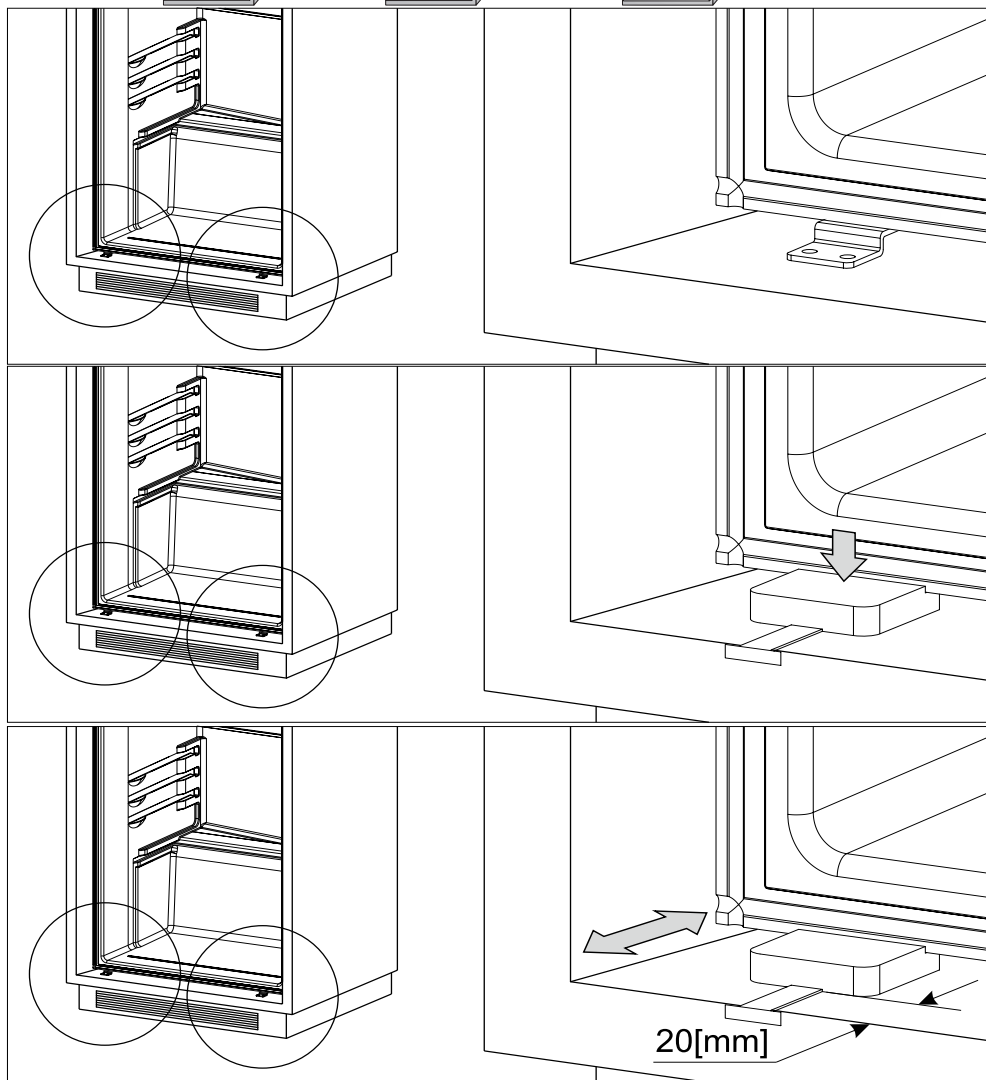

Installation manual

IO-REF-0651/3 (04.2022)

Model	Code									
3FIC-5550	1190318	32+8	1	~ 1,8m	4	4	2	4	1	1

A
6:1

B
6:1

C
6:1

FAGOR
ELECTRODOMÉSTICO

www.fagorelectrodomestico.com