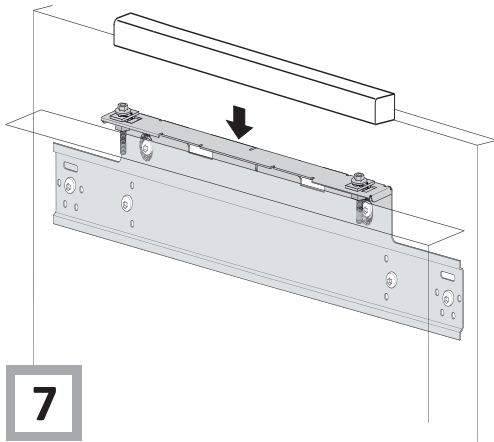

Installation manual

IO-REF-0651/3 (04.2022)

Model	Code									
3FIC-5550	1190318	32+8	1	~ 1,8m	4	4	2	4	1	1

A
6:1

B
6:1

C
6:1

FAGOR
ELECTRODOMÉSTICO

www.fagorelectrodomestico.com