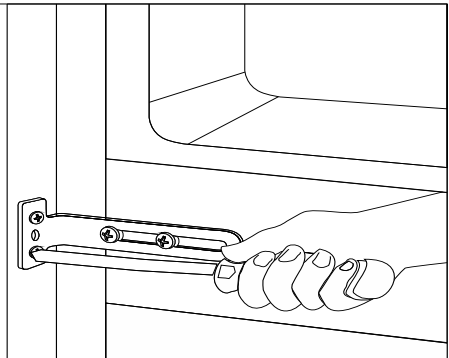

Installation manual

IO-REF-0651/3 (04.2022)

Model	Code									
3FIC-5550	1190318	32+8	1	~ 1,8m	4	4	2	4	1	1

A
6:1

B
6:1

C
6:1

FAGOR
ELECTRODOMÉSTICO

www.fagorelectrodomestico.com