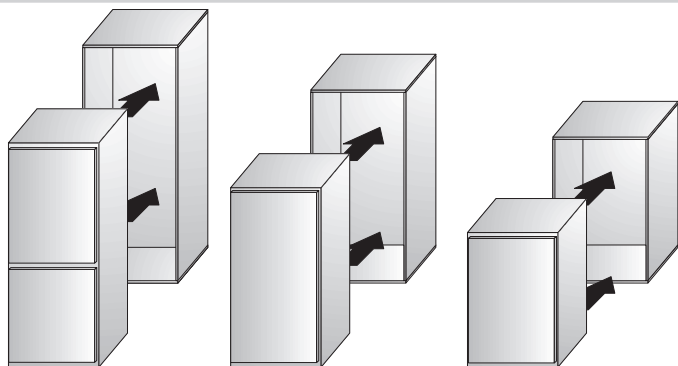

Installation manual

IO-REF-0651/3 (04.2022)

Model	Code									
3FIC-5550	1190318	32+8	1	~ 1,8m	4	4	2	4	1	1

A
6:1

B
6:1

C
6:1

FAGOR
ELECTRODOMÉSTICO

www.fagorelectrodomestico.com