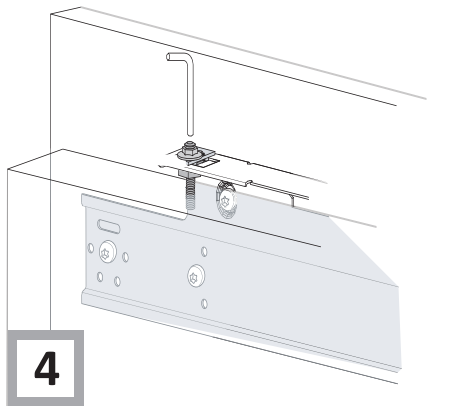

Installation manual

IO-REF-0651/3 (04.2022)

Model	Code									
3FIC-5550	1190318	32+8	1	~ 1,8m	4	4	2	4	1	1

A
6:1

B
6:1

C
6:1

FAGOR
ELECTRODOMÉSTICO

www.fagorelectrodomestico.com