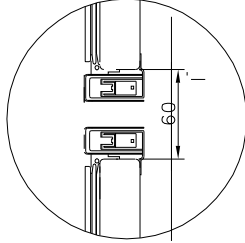

Installation manual

IO-REF-0651/3 (04.2022)

Model	Code									
3FIC-5550	1190318	32+8	1	~ 1,8m	4	4	2	4	1	1

A
6:1

B
6:1

C
6:1

FAGOR
ELECTRODOMÉSTICO

www.fagorelectrodomestico.com