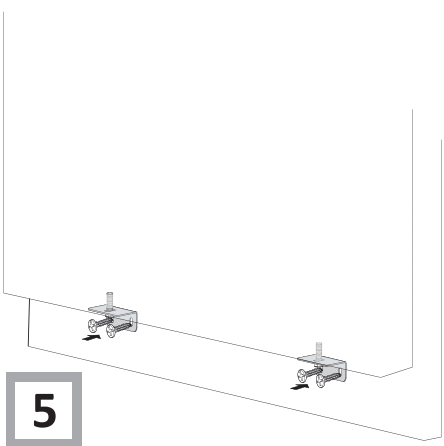

Installation manual

IO-REF-0651/3 (04.2022)

Model	Code									
3FIC-5550	1190318	32+8	1	~ 1,8m	4	4	2	4	1	1

A
6:1

B
6:1

C
6:1

FAGOR
ELECTRODOMÉSTICO

www.fagorelectrodomestico.com