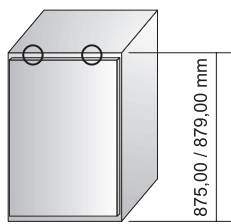

Installation manual

IO-REF-0651/3 (04.2022)

Model	Code									
3FIC-5550	1190318	32+8	1	~ 1,8m	4	4	2	4	1	1

A
6:1

B
6:1

C
6:1

FAGOR
ELECTRODOMÉSTICO

www.fagorelectrodomestico.com