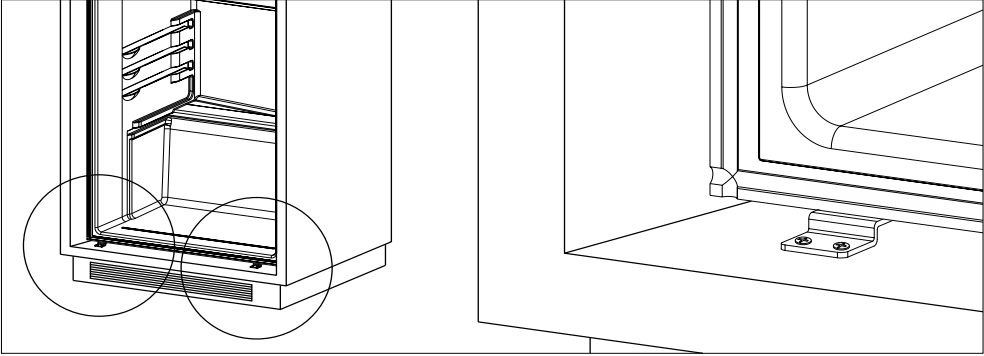

Installation manual

IO-REF-0651/3 (04.2022)

Model	Code									
3FIC-5550	1190318	32+8	1	~ 1,8m	4	4	2	4	1	1

A
6:1

B
6:1

C
6:1

FAGOR
ELECTRODOMÉSTICO

www.fagorelectrodomestico.com