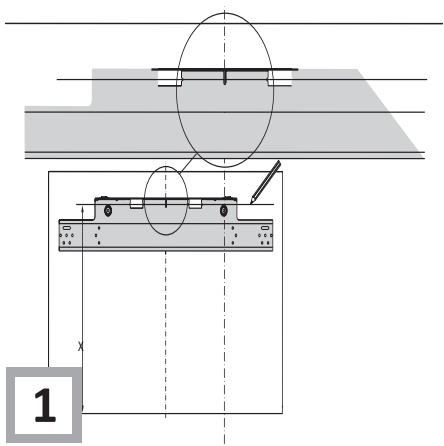

Installation manual

IO-REF-0651/3 (04.2022)

Model	Code									
3FIC-5550	1190318	32+8	1	~ 1,8m	4	4	2	4	1	1

A
6:1

B
6:1

C
6:1

FAGOR
ELECTRODOMÉSTICO

www.fagorelectrodomestico.com