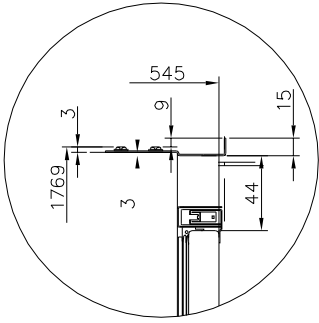

Installation manual

IO-REF-0651/3 (04.2022)

Model	Code									
3FIC-5550	1190318	32+8	1	~ 1,8m	4	4	2	4	1	1

A
6:1

B
6:1

C
6:1

FAGOR
ELECTRODOMÉSTICO

www.fagorelectrodomestico.com