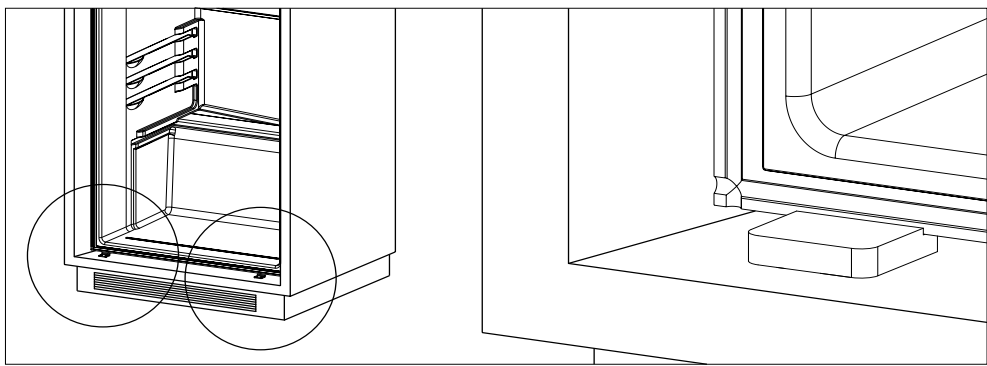

Installation manual

IO-REF-0651/3 (04.2022)

Model	Code									
3FIC-5550	1190318	32+8	1	~ 1,8m	4	4	2	4	1	1

A
6:1

B
6:1

C
6:1

FAGOR
ELECTRODOMÉSTICO

www.fagorelectrodomestico.com