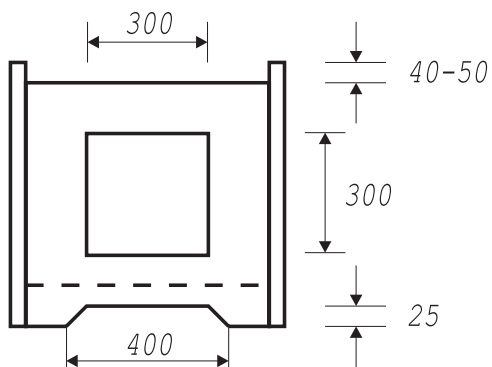

Installation manual

IO-REF-0651/3 (04.2022)

Model	Code									
3FIC-5550	1190318	32+8	1	~ 1,8m	4	4	2	4	1	1

A
6:1

B
6:1

C
6:1

FAGOR
ELECTRODOMÉSTICO

www.fagorelectrodomestico.com