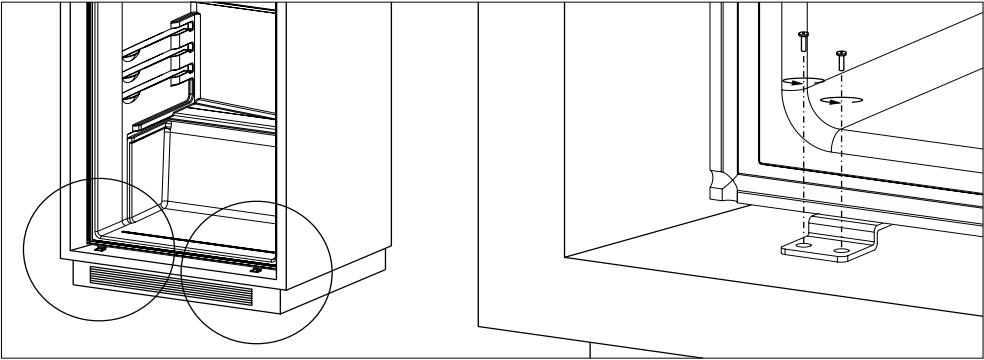

Installation manual

IO-REF-0651/3 (04.2022)

Model	Code									
3FIC-5550	1190318	32+8	1	~ 1,8m	4	4	2	4	1	1

A
6:1

B
6:1

C
6:1

FAGOR
ELECTRODOMÉSTICO

www.fagorelectrodomestico.com