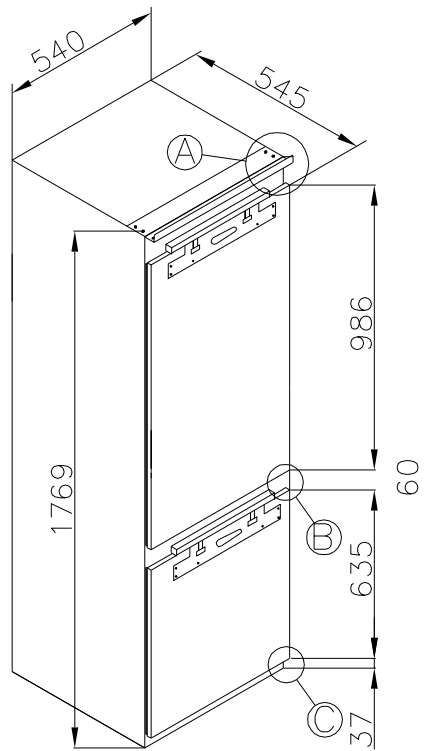

Installation manual

IO-REF-0651/3 (04.2022)

Model	Code									
3FIC-5550	1190318	32+8	1	~ 1,8m	4	4	2	4	1	1

A
6:1

B
6:1

C
6:1

FAGOR
ELECTRODOMÉSTICO

www.fagorelectrodomestico.com