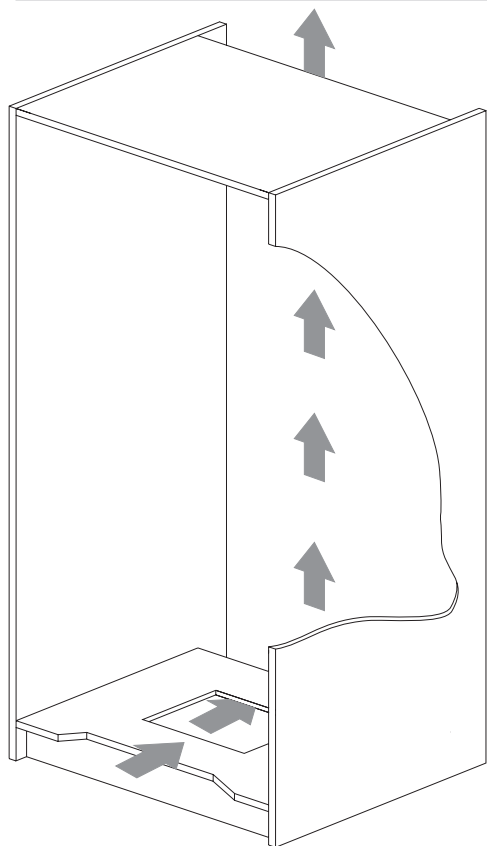

Installation manual

IO-REF-0651/3 (04.2022)

Model	Code									
3FIC-5550	1190318	32+8	1	~ 1,8m	4	4	2	4	1	1

A
6:1

B
6:1

C
6:1

FAGOR
ELECTRODOMÉSTICO

www.fagorelectrodomestico.com