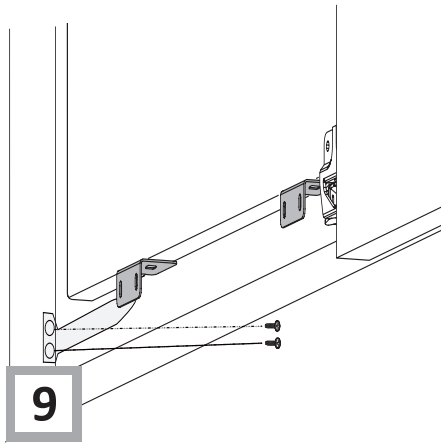

Installation manual

IO-REF-0651/3 (04.2022)

Model	Code									
3FIC-5550	1190318	32+8	1	~ 1,8m	4	4	2	4	1	1

A
6:1

B
6:1

C
6:1

FAGOR
ELECTRODOMÉSTICO

www.fagorelectrodomestico.com