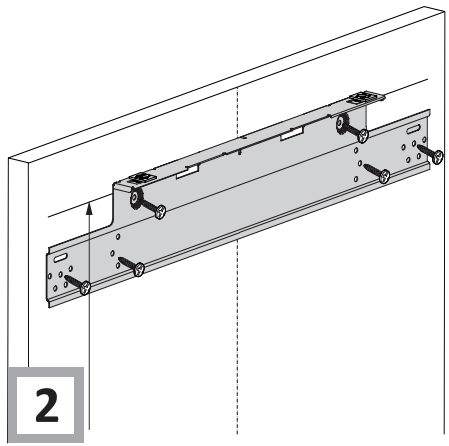

Installation manual

IO-REF-0651/3 (04.2022)

Model	Code									
3FIC-5550	1190318	32+8	1	~ 1,8m	4	4	2	4	1	1

A
6:1

B
6:1

C
6:1

FAGOR
ELECTRODOMÉSTICO

www.fagorelectrodomestico.com