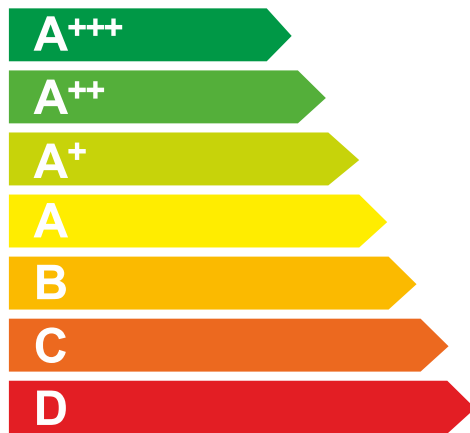

110

220

**ENERG**  
енергия·енерџија

Y IJA  
IE IA

**FAGOR**   
ELECTRODOMÉSTICO

**3FE-7212**

**A+++**

ENERGIA · ЕНЕРГИЈА  
ΕΝΕΡΓΕΙΑ · ENERGIJA  
ENERGY · ENERGIE · ENERGI